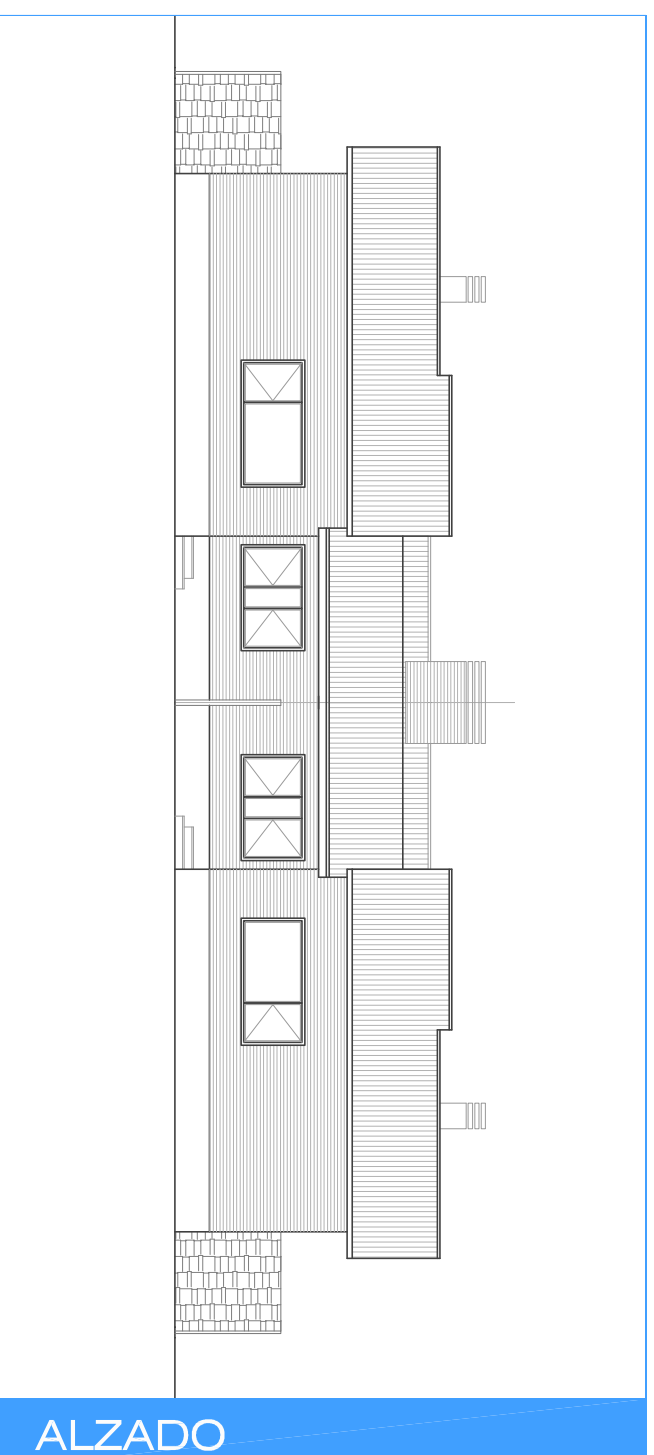

CONSTRUCCIONES
MAXIMO ZARZA S.L.

PROMOCION DE VIVIENDAS
PARCELAS 64/5 Y 64/6 PAU COMPLEJO EL CARRIZAL
BURGUILLOS, TOLEDO.

SUPERFICIE CONSTRUIDA	104,54m²
SALON-COMEDOR	24,63m ²
COCINA	10,42m ²
DORMITORIO PPAL.	12,88m ²
DORMITORIO 01	10,28m ²
DORMITORIO 02	10,14m ²
BAÑO PPAL.	3,13m ²
BAÑO	3,63m ²
DISTRIBUIDOR	6,77m ²
TOTAL SUP. UTIL	81,88m ²

PLANTA BAJA

VIVIENDA TIPO

ESTE PLANO NO TIENE CARACTER CONTRACTUAL.