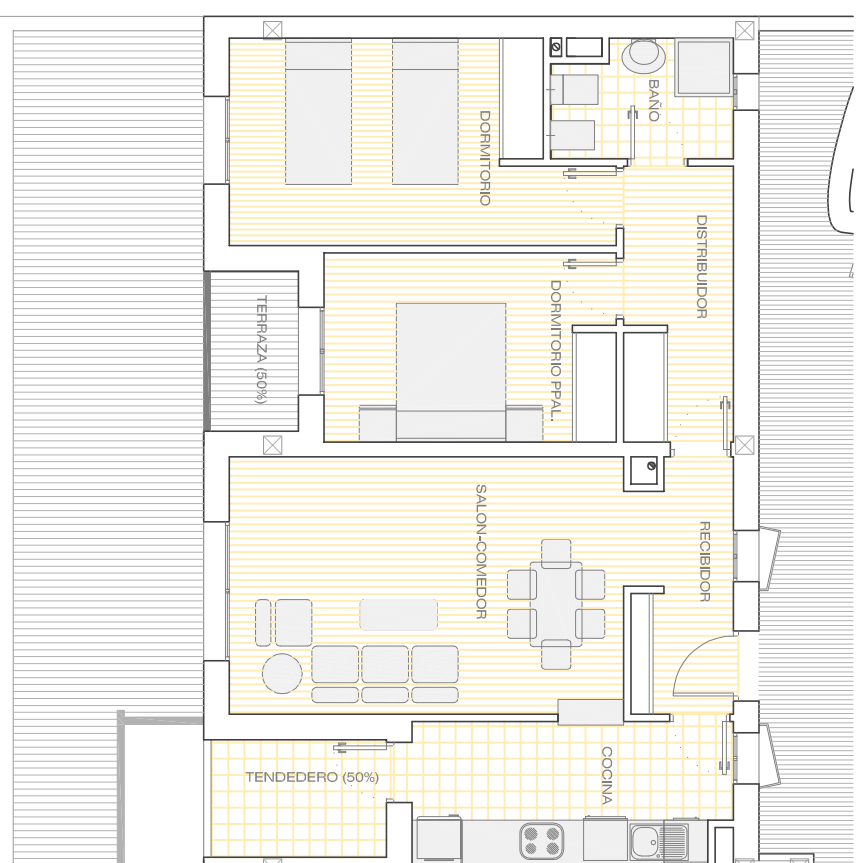

CONTRUCCIONES
MAXIMO ZARZA S.L.

PROMOCION DE VIVIENDAS
PARCELAS 46/1 A 46/8 PAU COMPLEJO EL CARRIZAL
BURGUILLLOS, TOLEDO.

SUPERFICIE CONSTRUIDA	81,29m²
SALON-COMEDOR	18,99m ²
COCINA	8,37m ²
DORMITORIO PPAL.	10,29m ²
DORMITORIO I	13,22m ²
BAÑO	3,84m ²
DISTRIBUIDOR	5,60m ²
RECIBIDOR	4,80m ²
TENDEDERO 50%	2,00m ²
TERRAZA 50%	1,41m ²

PLANTA BAJA VIVIENDA TIPO 1

ESTUDIO ARQUITECTURA + URBANISMO C/JON. DE MENORES N°5, 3º. TOLEDO. TFNO.: 925 25 25 37
tauarquitectura@tauarquitectura.jazztel.es

ESTE PLANO NO TIENE CARACTER CONTRACTUAL.