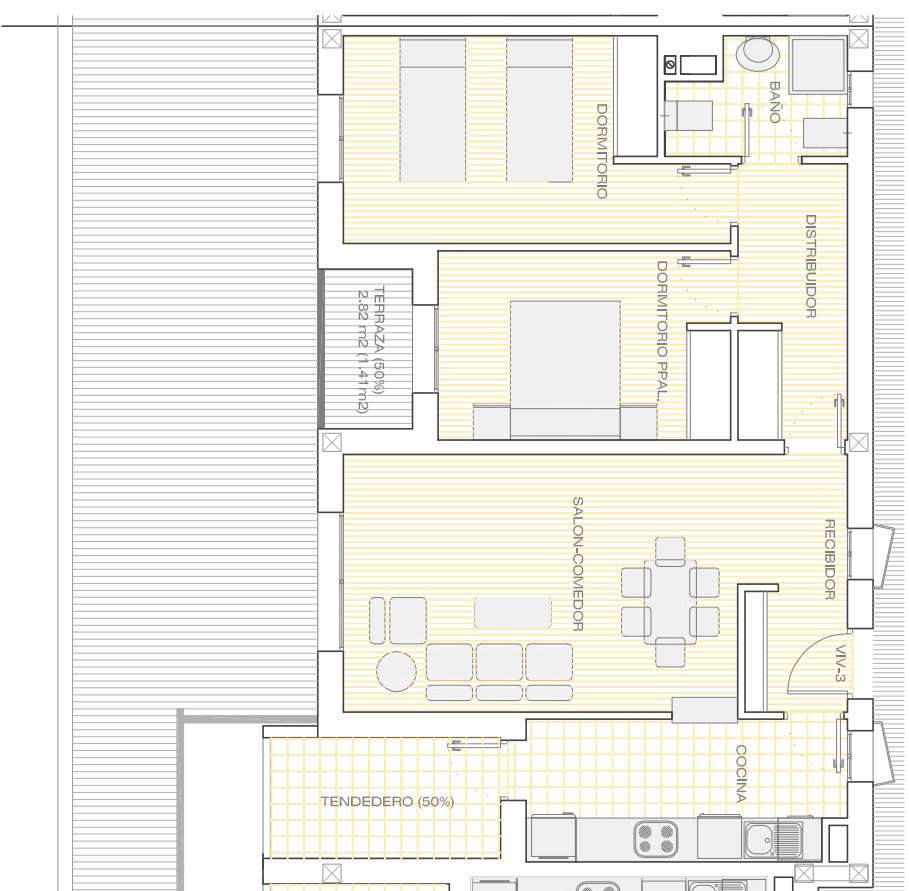

CONTRUCCIONES
MAXIMO ZARZA S.L.

PROMOCION DE VIVIENDAS
PARCELAS 46/1 A 46/8 PAU COMPLEJO EL CARRIZAL
BURGUILLLOS, TOLEDO.

| | |
|------------------------------|---------------------------|
| SUPERFICIE CONSTRUIDA | 83,12m² |
| SALON-COMEDOR | 18,99m ² |
| COCINA | 8,37m ² |
| DORMITORIO PPAL. | 10,29m ² |
| DORMITORIO I | 13,22m ² |
| BAÑO | 3,63m ² |
| DISTRIBUIDOR | 5,60m ² |
| RECIBIDOR | 5,06m ² |
| TENDEDERO 50% | 2,66m ² |
| TERRAZA 50% | 1,41m ² |

PLANTA BAJA VIVIENDA TIPO 2

ESTUDIO ARQUITECTURA + URBANISMO C/JON. DE MENORES N°5, 3º. TOLEDO. TFNO.: 925 25 25 37
tauarquitectura@tauarquitectura.jaztel.es

ESTE PLANO NO TIENE CARACTER CONTRACTUAL.