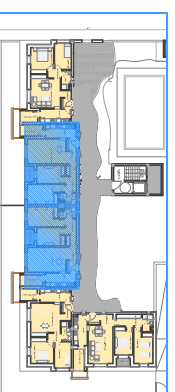

CONTRUCCIONES
MAXIMO ZARZA S.L.

PROMOCION DE VIVIENDAS
PARCELAS 46/1 A 46/8 PAU COMPLEJO EL CARRIZAL
BURGUILLLOS, TOLEDO.

ALZADO

SUPERFICIE CONSTRUIDA	83,12m ²
SALON-COMEDOR	18,99m ²
COCINA	8,37m ²
DORMITORIO PPAL.	10,29m ²
DORMITORIO I	13,22m ²
BAÑO	3,63m ²
DISTRIBUIDOR	5,60m ²
RECIBIDOR	5,06m ²
TENDEDERO 50%	2,66m ²
TERRAZA 50%	1,41m ²

PLANTA PRIMERA VIVIENDA TIPO 2

ESTUDIO ARQUITECTURA + URBANISMO. CJON. DE MENORES N°5, 3º.TOLEDO. TFNO.: 925 25 25 37
tauarquitectura@tauarquitectura.jazztel.es

ESTE PLANO NO TIENE CARACTER CONTRACTUAL.