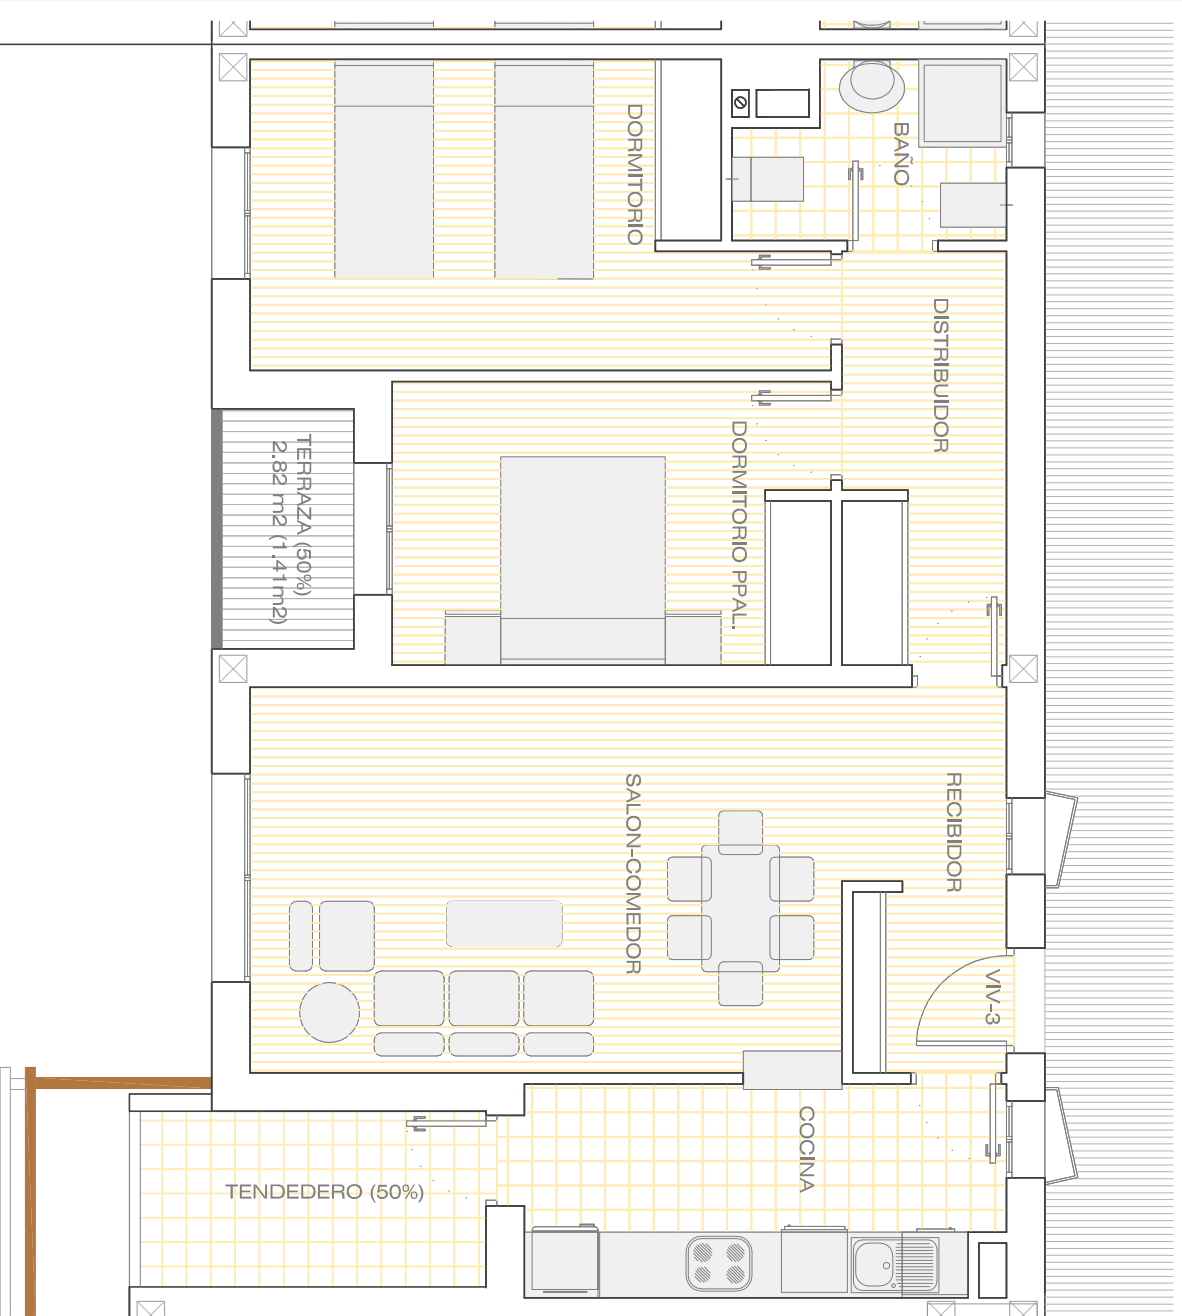

ESTE PLANO NO TIENE CARACTER CONTRACTUAL.