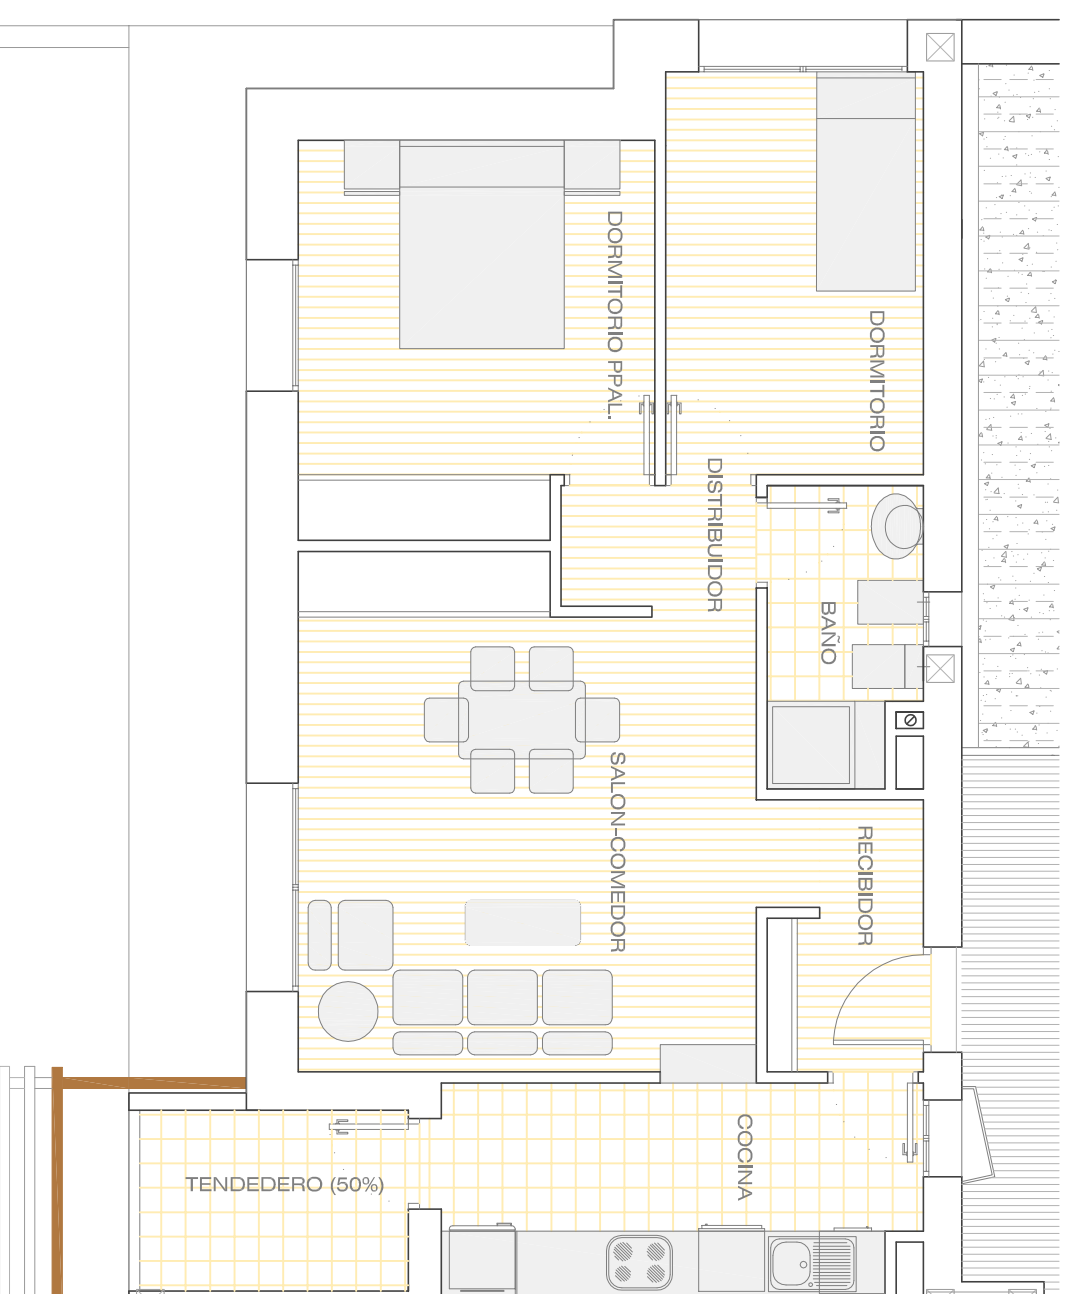

CONTRUCCIONES
MAXIMIO ZARZA S.L.

PROMOCION DE VIVIENDAS
PARCELAS 46/1 A 46/8 PAU COMPLEJO EL CARRIZAL
BURGUILLLOS, TOLEDO.

ALZADO

SUPERFICIE CONSTRUIDA	71,84m²
SALON-COMEDOR	18,70m ²
COCINA	8,37m ²
DORMITORIO PPAL.	11,30m ²
DORMITORIO I	8,64m ²
BAÑO	3,65m ²
DISTRIBUIDOR	1,96m ²
RECIBIDOR	3,59m ²
TENDEDERO 50%	2,10m ²

PLANTA SEGUNDA VIVIENDA TIPO 3

ESTUDIO ARQUITECTURA + URBANISMO. C/JON. DE MENORES N°5, 3º.TOLEDO. TFNO.: 925 25 25 37
tauarquitectura@tauarquitectura.jaztel.es

ESTE PLANO NO TIENE CARACTER CONTRACTUAL.