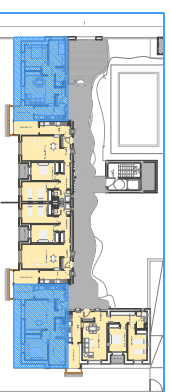

CONTRUCCIONES
MAXIMIO ZARZA S.L.

PROMOCION DE VIVIENDAS
PARCELAS 46/1 A 46/8 PAU COMPLEJO EL CARRIZAL
BURGUILLLOS, TOLEDO.

ALZADO

SUPERFICIE CONSTRUIDA	71,84m²
SALON-COMEDOR	18,70m ²
COCINA	8,37m ²
DORMITORIO PPAL.	11,30m ²
DORMITORIO I	8,64m ²
BAÑO	3,65m ²
DISTRIBUIDOR	1,96m ²
RECIBIDOR	3,59m ²
TENDEDERO 50%	2,10m ²

PLANTA SEGUNDA VIVIENDA TIPO 3

ESTUDIO ARQUITECTURA + URBANISMO. C/JON. DE MENORES N°5, 3º.TOLEDO. TFNO.: 925 25 25 37
tauarquitectura@tauarquitectura.jaztel.es

ESTE PLANO NO TIENE CARACTER CONTRACTUAL.